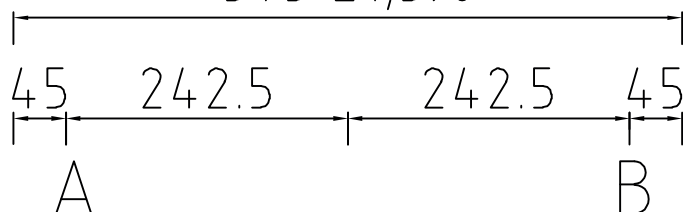

Mera 57 keramik køkkenvask

Varenr.:
11057MSK

VVS-nr.:
682491186

Materiale: Keramik
Farve: Mat sort
Overflade: Glaseret, mat
Monteringsmulighed: Nedfældning
Skabsbredde: 600 mm
Hanehul: Ja
Overløb: Ja
Bundventil medfølger: Ja i PVD kobber

LAVABO®

575 ±1,5%

Leveres med Ø35 mm hanehul.
Ønskes yderlige huller (Pos A og B)
angives dette ved bestilling.