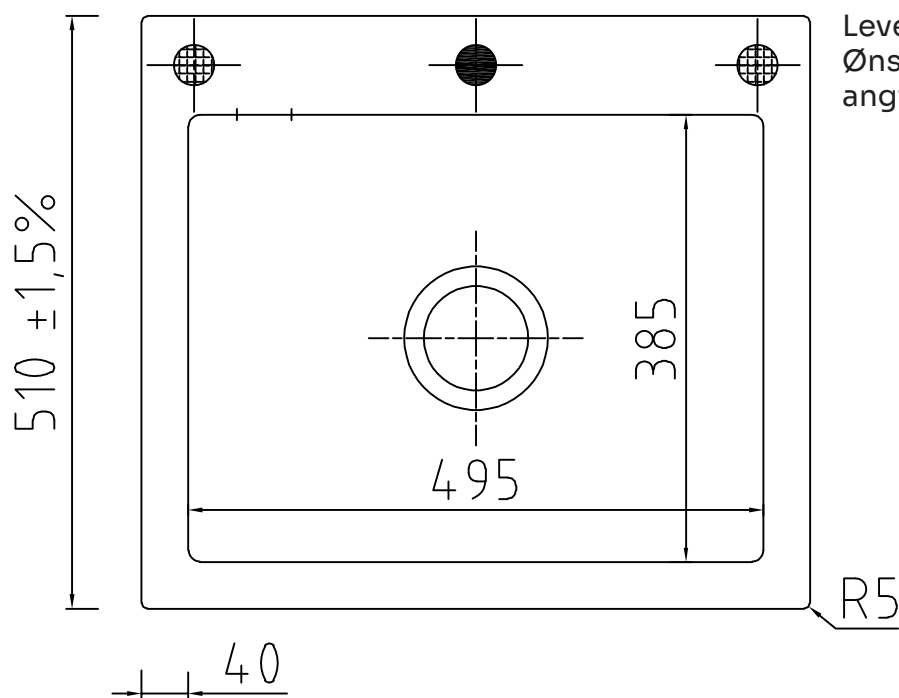

Mera 57 keramik køkkenvask

Varenr.:
11057MSK

VVS-nr.:
682491186

Materiale: Keramik
Farve: Mat sort
Overflade: Glaseret, mat
Monteringsmulighed: Nedfældning
Skabsbredde: 600 mm
Hanehul: Ja
Overløb: Ja
Bundventil medfølger: Ja i PVD kobber

LAVABO®

575 ±1,5%

Leveres med Ø35 mm hanehul.
Ønskes yderlige huller (Pos A og B)
angives dette ved bestilling.